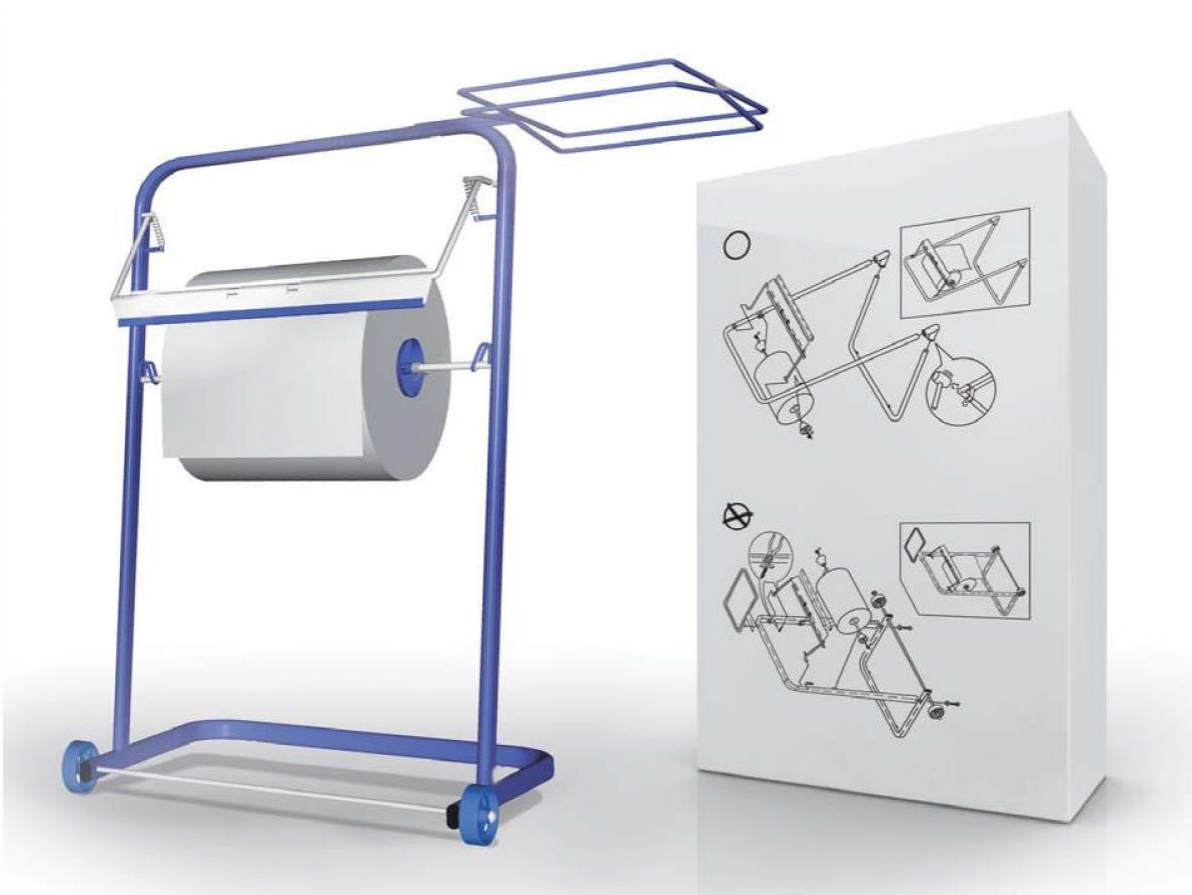

Technisches Datenblatt

Art. 91500N

WIPEX-Bodenständer (bis 40 cm Breite mit Müllsackhalterung)

Abmessung:

564 x 385 x 725 mm

Material:

Metall/ ovales Rohr, 30 x 15 mm Ø

Farbe:

blau

Verpackung:

einzel verpackt in einem weißen Karton,
520 x 65 x 905 mm

Size:

564 x 385 x 725 mm

Material:

Metal/ oval tube, 30 x 15 mm Ø

Color:

blue

Packaging:

single packaging in a white carton,
520 x 65 x 905 mm