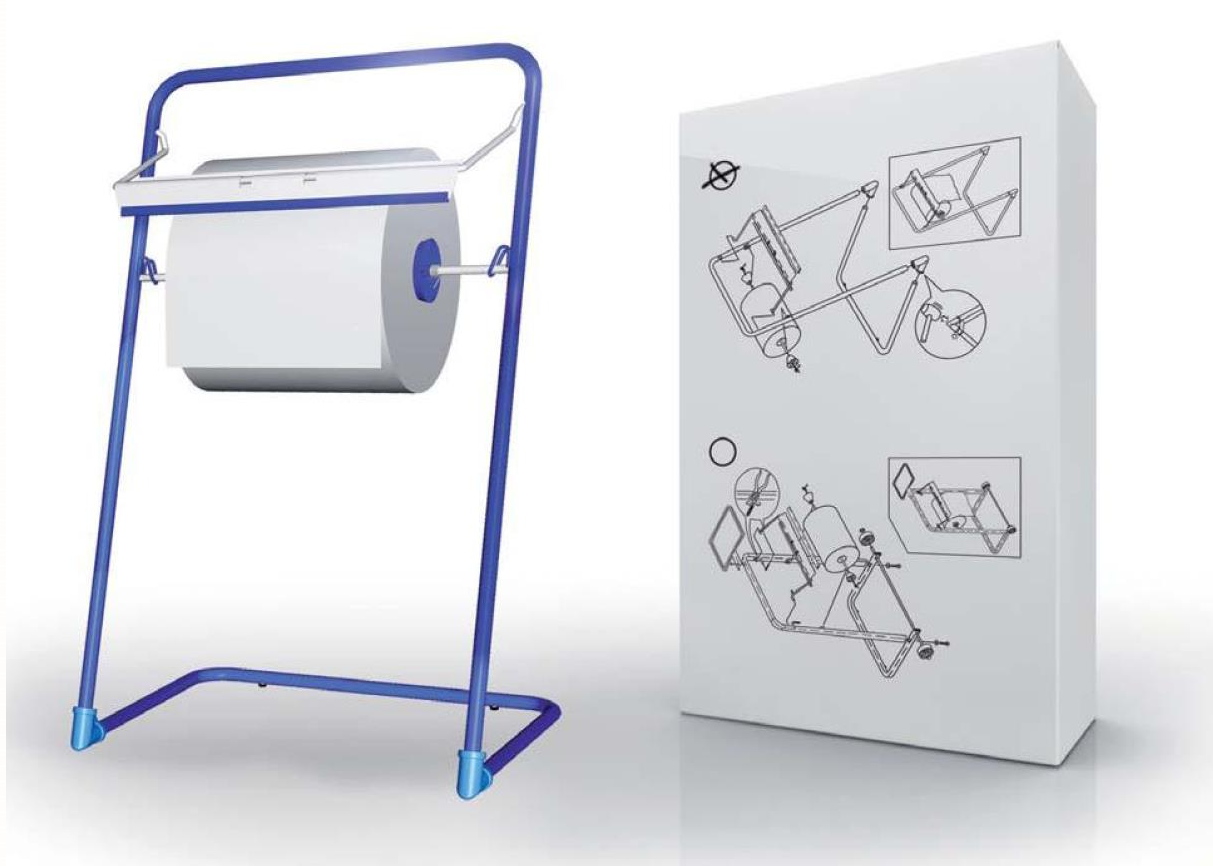

### Technisches Datenblatt

Art. 91550N

#### WIPEX-Bodenständer (bis 40 cm Breite)

**Abmessung:**

500 x 405 x 840 mm

**Material:**

Metall/ Rundes Rohr, 8 mm  $\varnothing$

**Farbe:**

blau

**Verpackung:**

einzel verpackt in einem weißen Karton,  
520 x 65 x 905 mm

**Size:**

500 x 405 x 840 mm

**Material:**

Metal, round tube, 8 mm  $\varnothing$

**Color:**

blue

**Packaging:**

single packaging in a white carton,  
520 x 65 x 905 mm