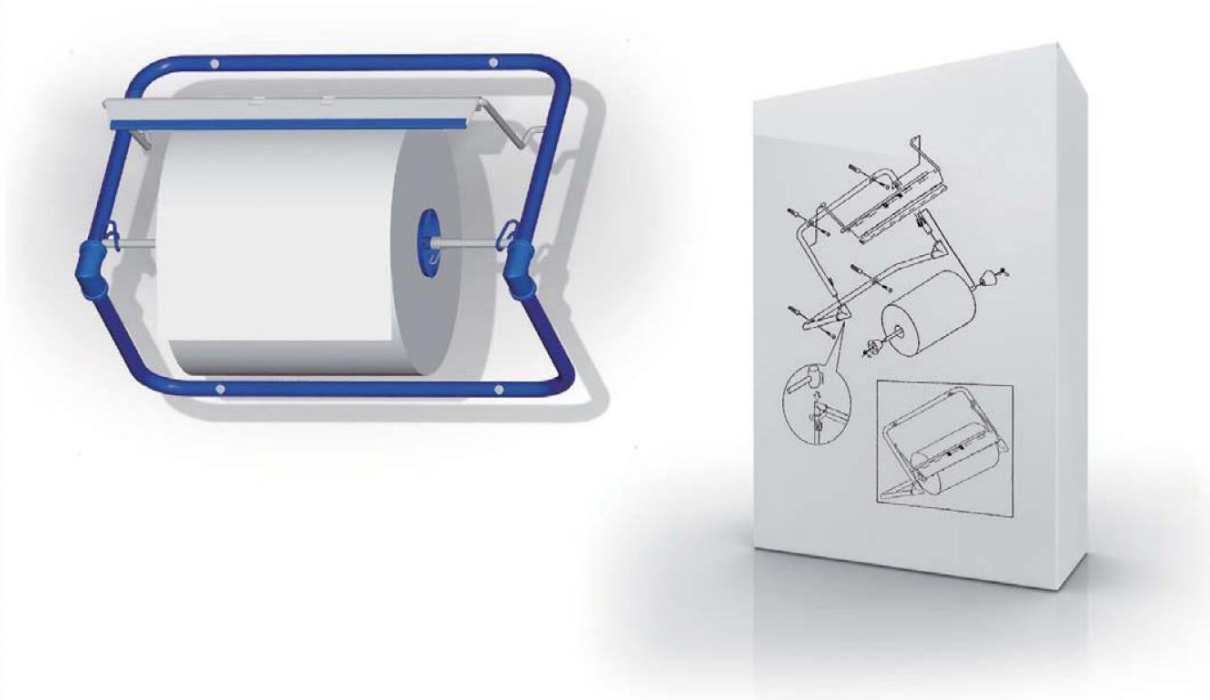

#### WIPEX-Wandhalter (bis 40 cm Breite)

**Abmessung:**

500 x 264 x 375 mm

**Material:**

Metall/ Rundes Rohr, 18 mm Ø

**Farbe:**

blau

**Verpackung:**

einzelnd verpackt in einem weißen Karton,  
525 x 65 x 335 mm

**Size:**

500 x 264 x 375 mm

**Material:**

Metal, round tube, 18 mm Ø

**Color:**

blue

**Packaging:**

single packaging in a white carton,  
525 x 65 x 335 mm