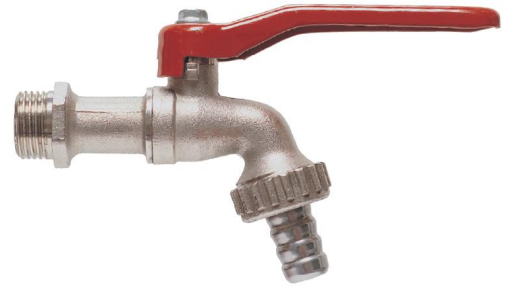

Artikeldatenblatt

Art.Nr.: 7175

**KUGELAUSLAUFVENTIL, MESSING, VERNICKELT
M. SCHLAUCHVERSCHRAUBUNG**

Artikelbeschreibung:

Schlauchweite	Bestell-Nr.
1/2"	7 175/13
3/4"	7 175/19

- mit Schlauchverschraubung
- VE: 10Stk. "Mindestbestellmenge"

Katalogseite: T 97