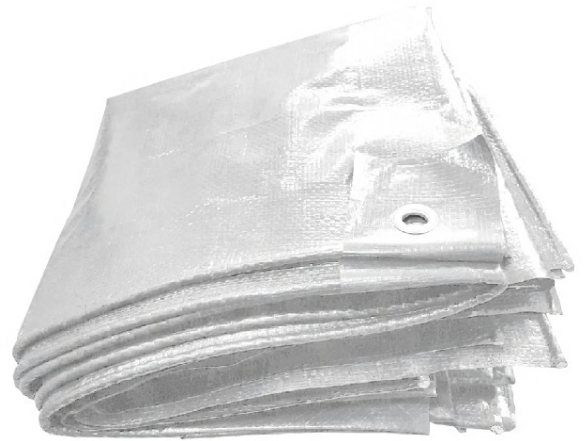

Artikeldatenblatt

Art.Nr.: 84324

**PE-GEWEBEPLANE 90g/m² WEISS
MIT ALUMINIUM ÖSEN**

Artikelbeschreibung:

Material: Polyethylen

Farbe: weiß

Stärke: 90g/m²

- Befestigungsösen aus Aluminium
- umlaufend gesäumt und verstärkt
- beidseitig beschichtet
- wasserdicht und abwaschbar
- UV-stabilisiert

Abmessung	VPE	Best.-Nr.:
2,0 m x 3,0 m	35	84324/2030
3,0 m x 4,0 m	18	84324/3040
3,0 m x 5,0 m	14	84324/3050
4,0 m x 5,0 m	12	84324/4050
4,0 m x 6,0 m	10	84324/4060
6,0 m x 8,0 m	5	84324/6080
6,0 m x 10,0 m	4	84324/6010
8,0 m x 10,0 m	3	84324/8010
10,0 m x 12,0 m	2	84324/1012